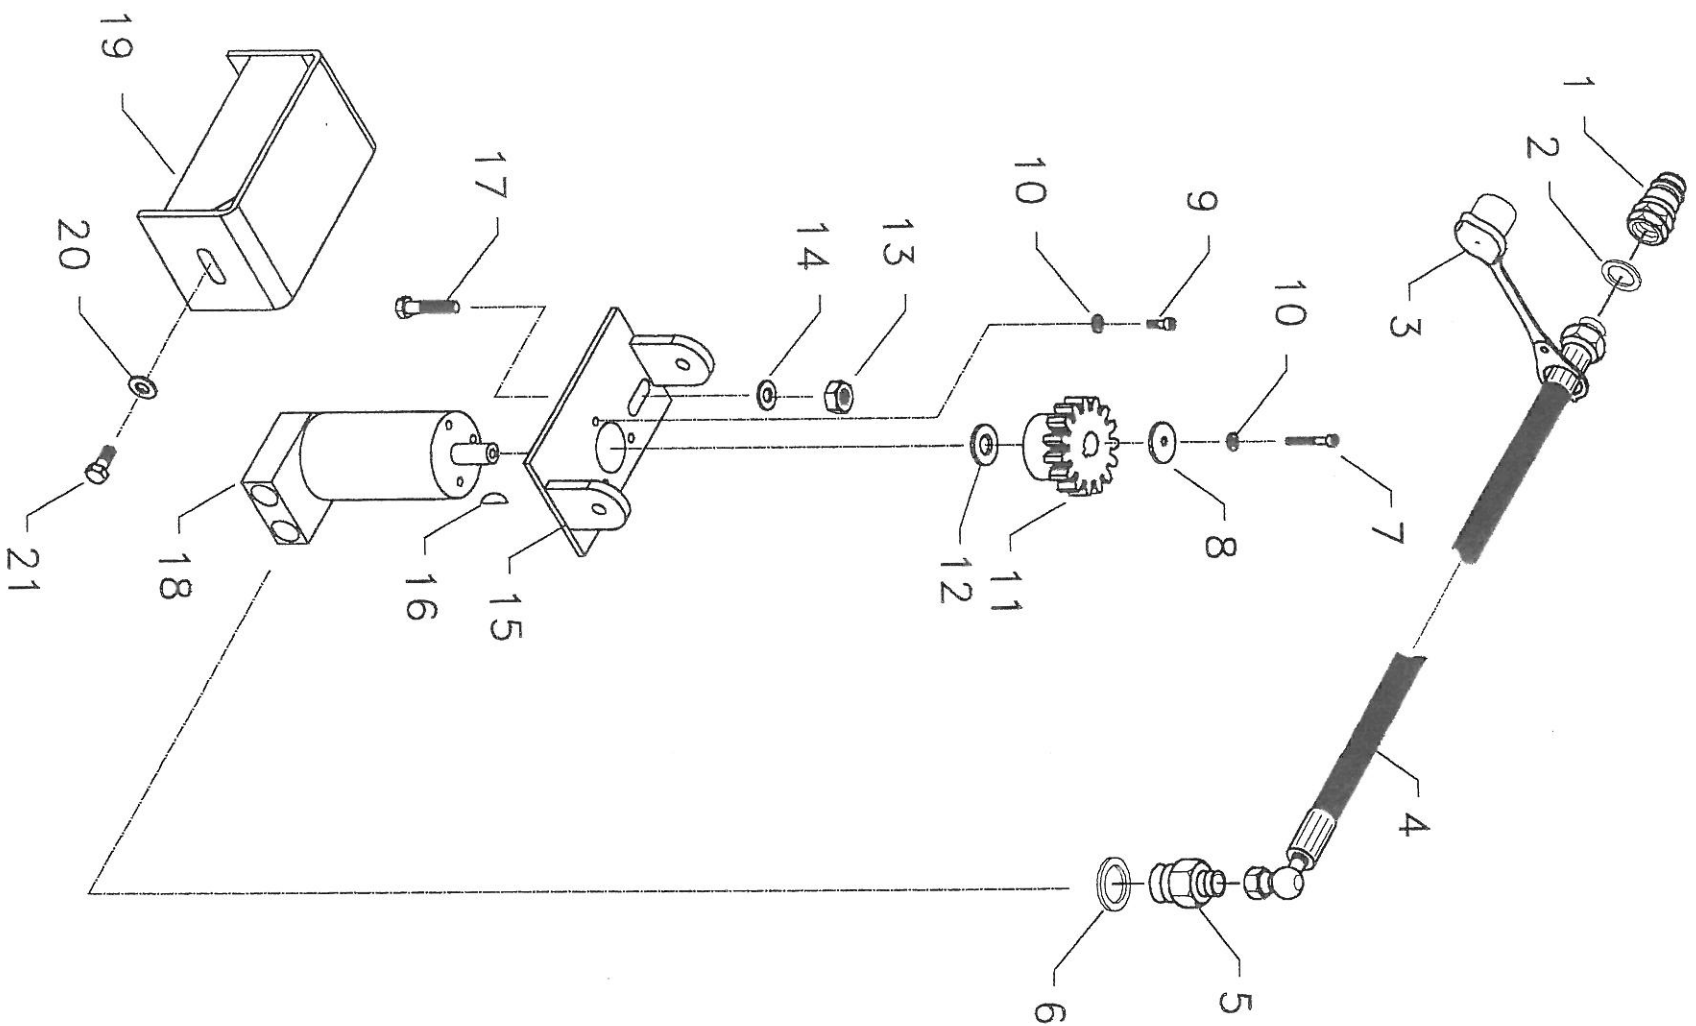

S-245-07

-30-

Nr.	Vare nr.	Antal	Beskrivelse	Bemærkninger
33	13508	1	Kæde	1"x1720mm.
34	13509	1	Kædeskærm	
35	740210495	8	Stålbolt	M14x45 8.8 FZB
36	740610015	8	Skiver	14,5x30x2,5mm.FZB
37	740420014	8	Låsemøtrik	M14
38	13018	2	Kugleleje	UCF208-40
39	1220035	1	Hårnålesplit	3,5mm.
40	740150105	4	Bræddebolt	M8x20mm.
41	13510	1	Gummiskærm	
42	740750025	4	Sikringsskive	8,2mm.FZB
43	740380008	5	Stålmøtrik	M8
44	13511	1	Snegl	
45	13022	1	Feder	12x8x35 A DIN 6885
46	13023	2	Slidesko	
47	740200415	4	Stålbolte	M16x45 8.8 FZB
48	13512	1	Slidestål	Serial no. →131580
48	13520	1	Slidestål	Serial no. 131581→
49	740150360	9	Bræddebolt	M12x35 8.8 FZB Serial no. → 131580
49	26522	8	Bræddebolt	M16x45 8.8 Serial no. 131581→
50	13513	1	Blæsehjul	540 omdr., ø45mm aksel
50	13522	1	Blæsehjul	1000 omdr., ø50mm aksel
51	741010245	2	Pinolskrue	M10x25 DIN.913
52	740320010	7	Stålmøtrik	M10 FZB
53	741010175	2	Pinolskrue	M8x10 DIN.913
54	13055	1	Udluftningsskrue	M16x1,5mm.
55	13056	1	Mellemrør	
56	13057	1	Brystnippel	M16x1,5mm.
57	42418	2	Pakring	3/8"
58	740210550	2	Sætskrue	M16x40mm. 8.8 FZB
59	740550100	2	Kontramøtrik	M16 FZB
60	740210310	1	Sætskrue	M10*25, DIN 933
61	740420010	1	Låsemøtrik	M10
62	760600030	1	Skive	ø11*22*1,5 FZB
63	13007	1	Skærm	

nr.	vare nr.	Antal	beskrivelse	dimensioner
1	42414	2	Lynkobling	1/2"
2	42415	2	Kobberskiver	1/2"
3	42416	2	Støvhætte	
4	42417	2	Hydraulikslange	2750mm.
5	42419	2	Brystnippel	3/8"
6	42418	2	Kobberskiver	3/8"
7	740990190	1	Unbrakobolt	M6x35 DIN912 FZB
8	740730005	1	Skive	6,5x22x1,5mm.FZB
9	741030120	5	Unbrakobolt	M6x16 DIN912 8.8 FZB
10	740760015	4	Sikringskive	6,4mm.FZB
11	13034	1	Tandhjul	15Z mo.4
12	13035	1	Afstandsskive	
13	740420010	10	Låsemøtrik	M10 FZB
14	740600030	11	Skiver	11x22x2,0mm.FZB
15	13036	1	Beslag	
16	13037	1	Feder	
17	740211320	10	Stålbolt	M10x35 8.8 FZB
18	13038	1	Oliemotor	
19	13039	1	Skærm	
20	740600030	11	Skiver	11x22x2,0mm.FZB
21	740210302	2	Sætskrue	M10x16 8.8 FZB