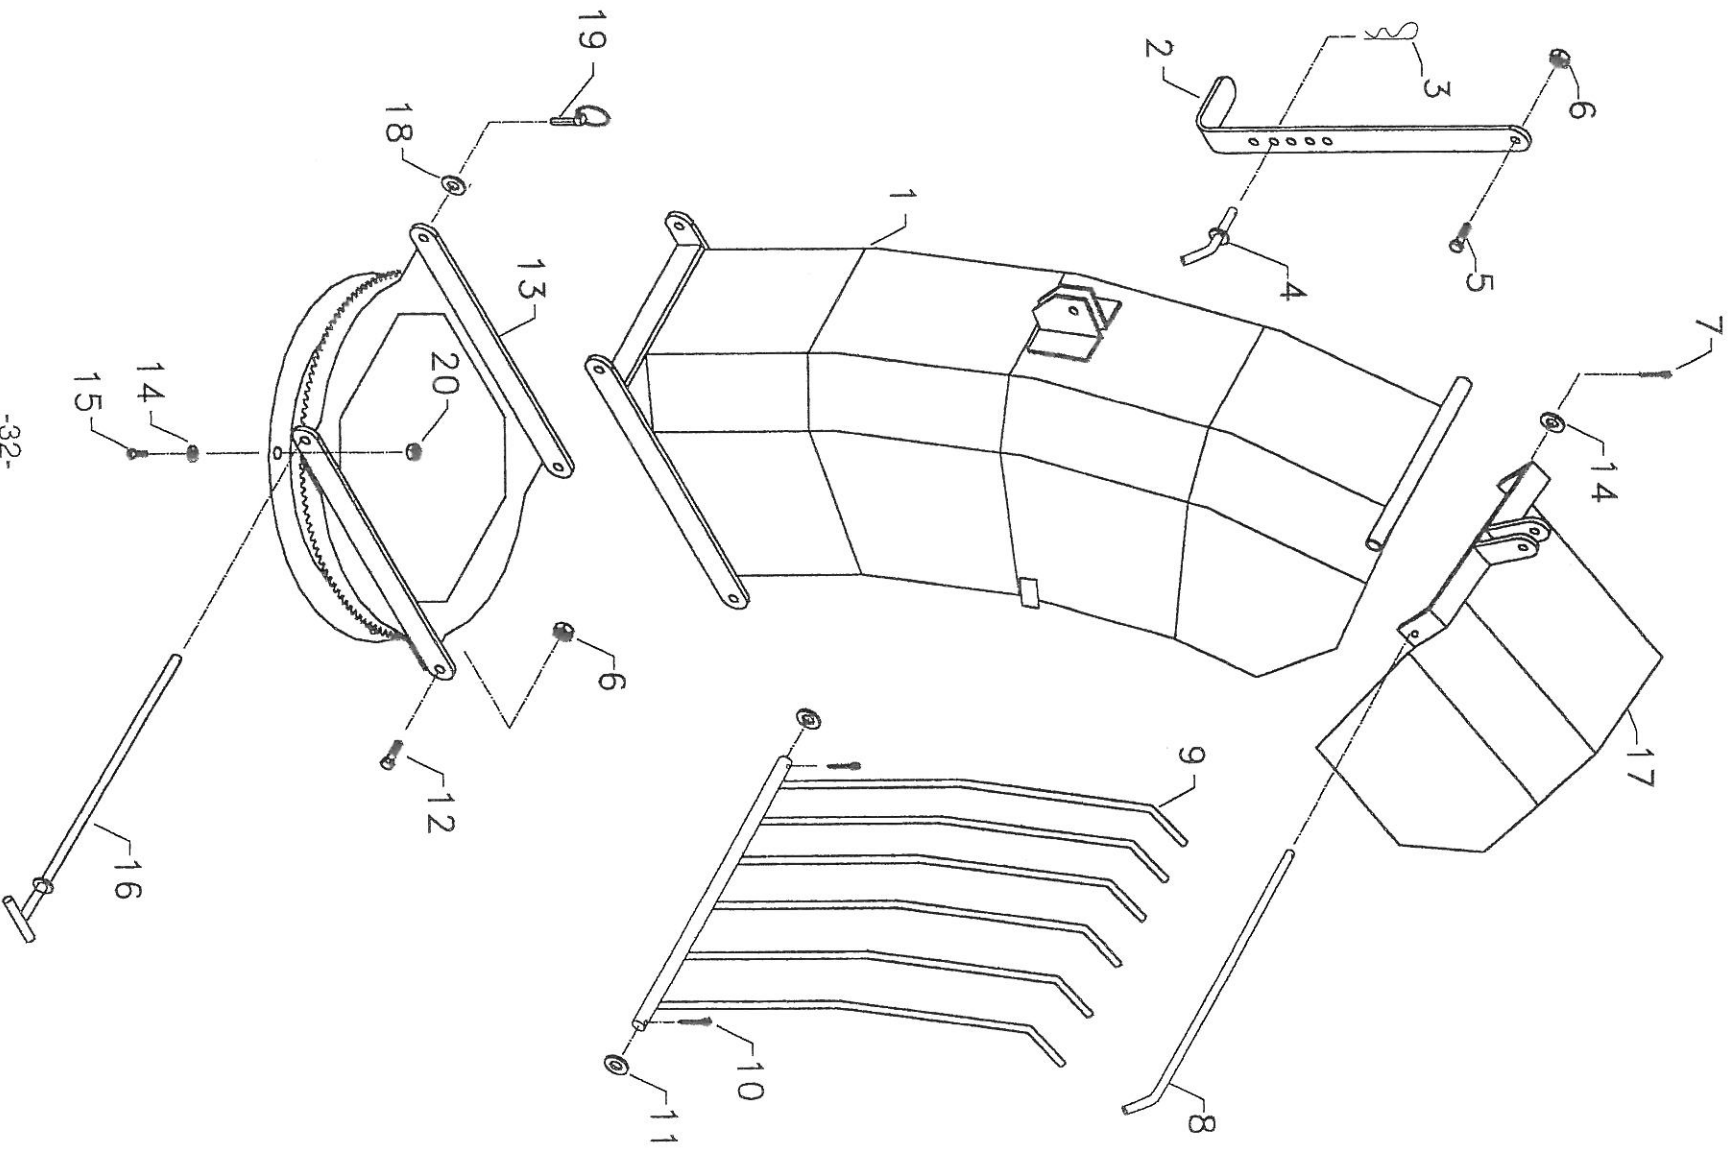

Nr.	Vare nr.	Antal	Bemærkninger	Beskrivelse
1	13026	1	Udkastertud	
2	13027	1	Justerhåndtag	
3	1220035	1	Hårnålesplitter	
4	13028	1	Bolt	
5	740200298	5	Stålbolt	M12x40 8.8 FZB
6	740420012	19	Låsemøtrik	M12
7	741180165	1	Split	4x25mm.FZB
8	13029	1	Bolt	
9	13030	1	Riste	
10	741180215	2	Split	5x30mm.FZB
11	740600040	10	Skiver	17,5x35x2mm.FZB
12	740200297	2	Stålbolt	M12x35 8.8 FZB
13	13031	1	Drejekrans	
14	740600030	11	Skiver	11x22x2,0mm.FZB
15	740210310	6	Sætskrue	M10x25 DIN 933 FZB
16	13032	1	Bolt	
17	13033	1	Vippeklap	
18	740600032	11	Skive	13x30x2,0mm.FZB
19	1210045	1	Sikringsplit	4,5mm.FZB
20	740320010	7	Møtrik	M10 FZB
	13050	1	Mellemklaf, (komplet)