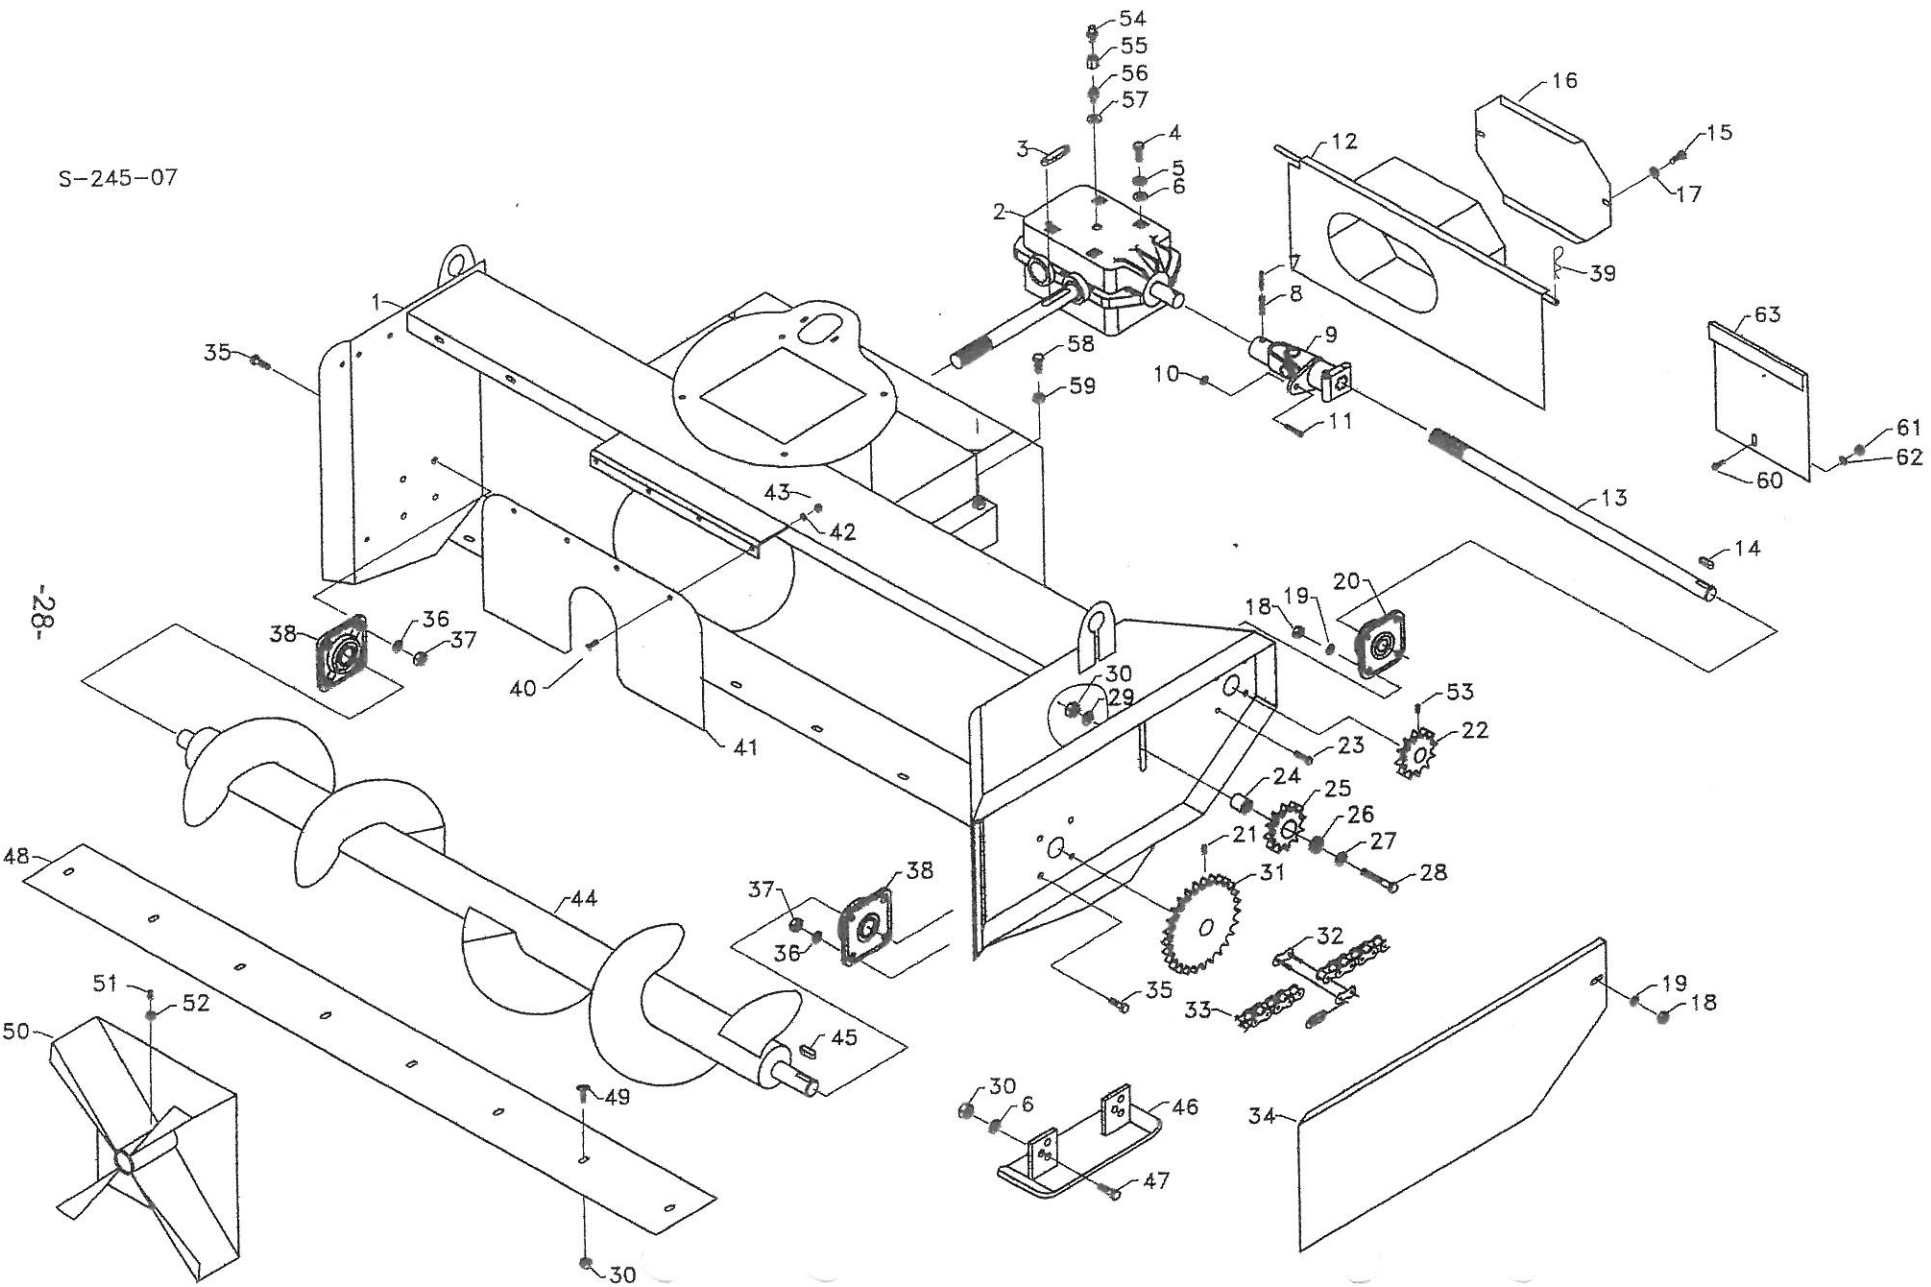

S245-1  
S245-3  
(2007→)

S-245

Nr.	Vare nr.	Antal	Beskrivelse	Bemærkninger
1	13600	1	Trepunktsophæng	
2	17035	1	PTO. beslag	
3	740200296	9	Sætskrue	M12x30mm. 8.8 FZB
4	740750030	4	Sikringsskive	10,2mm.FZB
5	740320010	7	Stålmøtrik	M10 FZB
6	15536	2	Træktap	
7	1210100	2	Sikringssplit	10mm.
8	1210060	2	Sikringssplit	6mm.
9	13601	2	Låsebolt	
10	741142090	2	Låsering	90mm.indv. DIN 472
11	15459010	1	Pakdåse	45x90x10mm.
12	1112100	1	Kugleleje	1210K
13	13602	1	Lejebuk	
14	15458010	1	Pakdåse	45x80x10mm.
15	741142080	1	Låsering	80mm.indv. DIN 472
16	740600032	11	Skiver	13x30x2,0mm.FZB
17	740420012	19	Låsemøtrik	M12
18	11210	1	Klembøsning	H210
19	80006	1	Topstangsbolt	
20	1210010	1	Sikringssplit	

S-245-07

-28-

Nr.	Vare nr.	Antal	Beskrivelse	Bemærkninger
1	13501	1	Hovedramme	
2	13002	1	Vinkelgear	540 omdr.
2	14030	1	Vinkelgear	1000 omdr. (S-245-3)
3	13003	1	Feder	14x9x70mm. A.DIN 6885
4	740210545	8	Sætskrue	M16x35mm. 8.8 FZB
5	740760040	8	Sikringsskive	16,5mm.FZB
6	740600040	10	Skiver	16,5x35x2mm.FZB
7	741190370	1	Spændstift	13x60mm.DIN 1481
8	741190235	1	Spændstift	8x60mm.DIN 1481
9	13004	1	Kardanled	
10	740380008	5	Stålmøtrik	M8
11	740211215	1	Stålbolt	M8x50 8.8
12	13505	1	Skærm	→ Serial No.131618
12	13523		Skærm	Serial No. 147306 →
13	13506	1	Drivaksel	
14	13009	1	Feder	10x8x30mm. A.DIN 6885
15	740210300	4	Sætskrue	M10x16 DIN.933
16	13507	1	Skærm	→ Serial No.131618
16	13524	1	Skærm	Serial No. 147306 →
17	740600030	8	Skiver	11x22x2,0mm.FZB
18	740420012	11	Låsemøtrik	M12
19	740600032	11	Skive	13x30x2,0mm.FZB
20	52315	1	Kugleleje	UCF 207-35
21	741010240	4	Pinolskrue	M10x20 DIN.913
22	13010	1	Kædehjul	1"x11Z m.flange
23	740200298	5	Stålbolt	M12x40 8.8 FZB
24	13011	1	Afstandsboøsning	
25	13012	1	Kædehjul	1"x11Z
26	1162203	1	Kugleleje	62203 2RS1
27	740610020	9	Skiver	16,5x35x3,0mm.FZB
28	740200443	1	Stålbolt	M16x90 8.8 FZB
29	13013	1	Skive	17x51x8,0mm.FZB
30	740420016	12	Låsemøtrik	M16
31	13014	1	Kædehjul	1"x27Z m.flange
32	13016	1	Samleled	1"