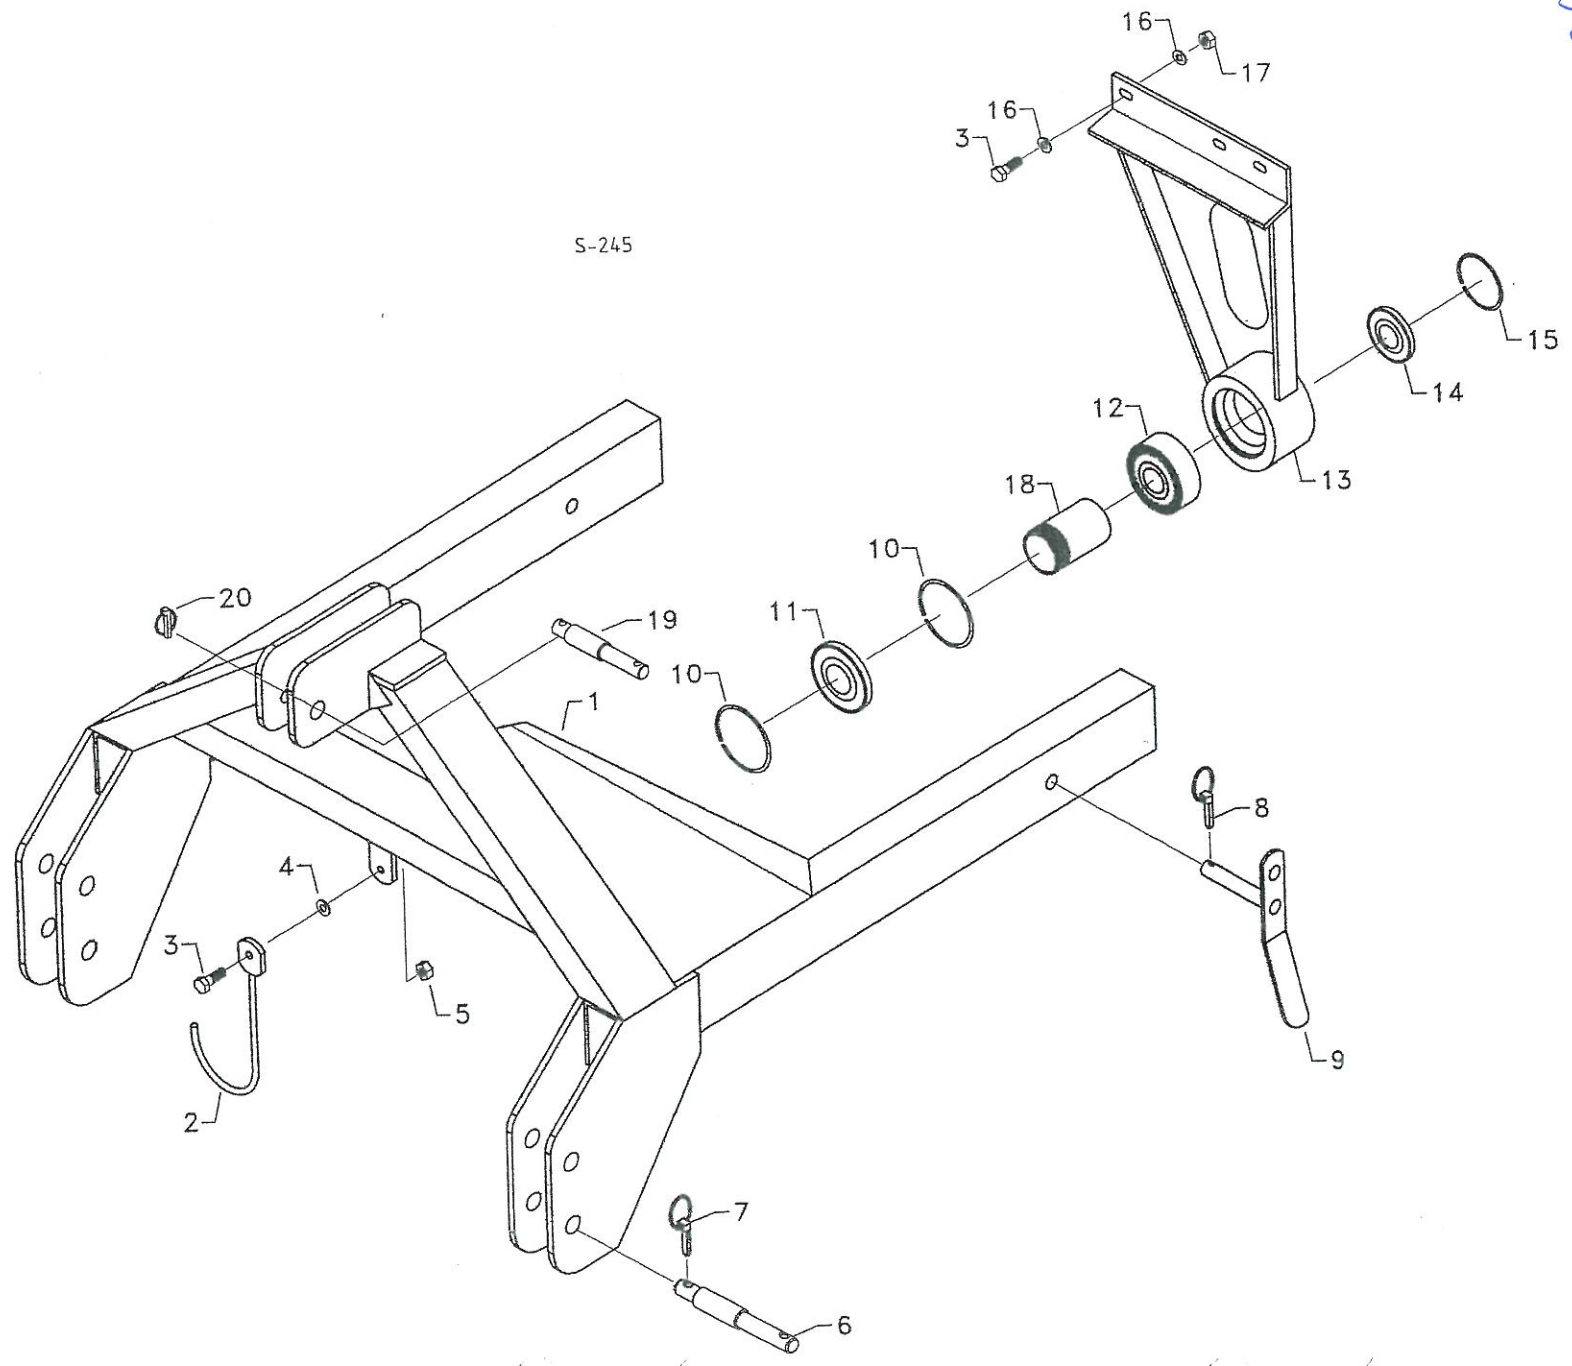

S245-1  
S245-3  
(2007→)

S-245

Nr.	Vare nr.	Antal	Beskrivelse	Bemærkninger
1	13600	1	Trepunktsophæng	
2	17035	1	PTO. beslag	
3	740200296	9	Sætskrue	M12x30mm. 8.8 FZB
4	740750030	4	Sikringsskive	10,2mm.FZB
5	740320010	7	Stålmøtrik	M10 FZB
6	15536	2	Træktap	
7	1210100	2	Sikringssplit	10mm.
8	1210060	2	Sikringssplit	6mm.
9	13601	2	Låsebolt	
10	741142090	2	Låsering	90mm.indv. DIN 472
11	15459010	1	Pakdåse	45x90x10mm.
12	1112100	1	Kugleleje	1210K
13	13602	1	Lejebuk	
14	15458010	1	Pakdåse	45x80x10mm.
15	741142080	1	Låsering	80mm.indv. DIN 472
16	740600032	11	Skiver	13x30x2,0mm.FZB
17	740420012	19	Låsemøtrik	M12
18	11210	1	Klembøsning	H210
19	80006	1	Topstangsbolt	
20	1210010	1	Sikringssplit	

S-245-07

-28-

Nr.	Vare nr.	Antal	Beskrivelse	Bemærkninger
1	13501	1	Hovedramme	
2	13002	1	Vinkelgear	540 omdr.
2	14030	1	Vinkelgear	1000 omdr. (S-245-3)
3	13003	1	Feder	14x9x70mm. A.DIN 6885
4	740210545	8	Sætskrue	M16x35mm. 8.8 FZB
5	740760040	8	Sikringsskive	16,5mm.FZB
6	740600040	10	Skiver	16,5x35x2mm.FZB
7	741190370	1	Spændstift	13x60mm.DIN 1481
8	741190235	1	Spændstift	8x60mm.DIN 1481
9	13004	1	Kardanled	
10	740380008	5	Stålmøtrik	M8
11	740211215	1	Stålbolt	M8x50 8.8
12	13505	1	Skærm	→ Serial No.131618
12	13523		Skærm	Serial No. 147306 →
13	13506	1	Drivaksel	
14	13009	1	Feder	10x8x30mm. A.DIN 6885
15	740210300	4	Sætskrue	M10x16 DIN.933
16	13507	1	Skærm	→ Serial No.131618
16	13524	1	Skærm	Serial No. 147306 →
17	740600030	8	Skiver	11x22x2,0mm.FZB
18	740420012	11	Låsemøtrik	M12
19	740600032	11	Skive	13x30x2,0mm.FZB
20	52315	1	Kugleleje	UCF 207-35
21	741010240	4	Pinolskrue	M10x20 DIN.913
22	13010	1	Kædehjul	1"x11Z m.flange
23	740200298	5	Stålbolt	M12x40 8.8 FZB
24	13011	1	Afstandsboøsning	
25	13012	1	Kædehjul	1"x11Z
26	1162203	1	Kugleleje	62203 2RS1
27	740610020	9	Skiver	16,5x35x3,0mm.FZB
28	740200443	1	Stålbolt	M16x90 8.8 FZB
29	13013	1	Skive	17x51x8,0mm.FZB
30	740420016	12	Låsemøtrik	M16
31	13014	1	Kædehjul	1"x27Z m.flange
32	13016	1	Samleled	1"