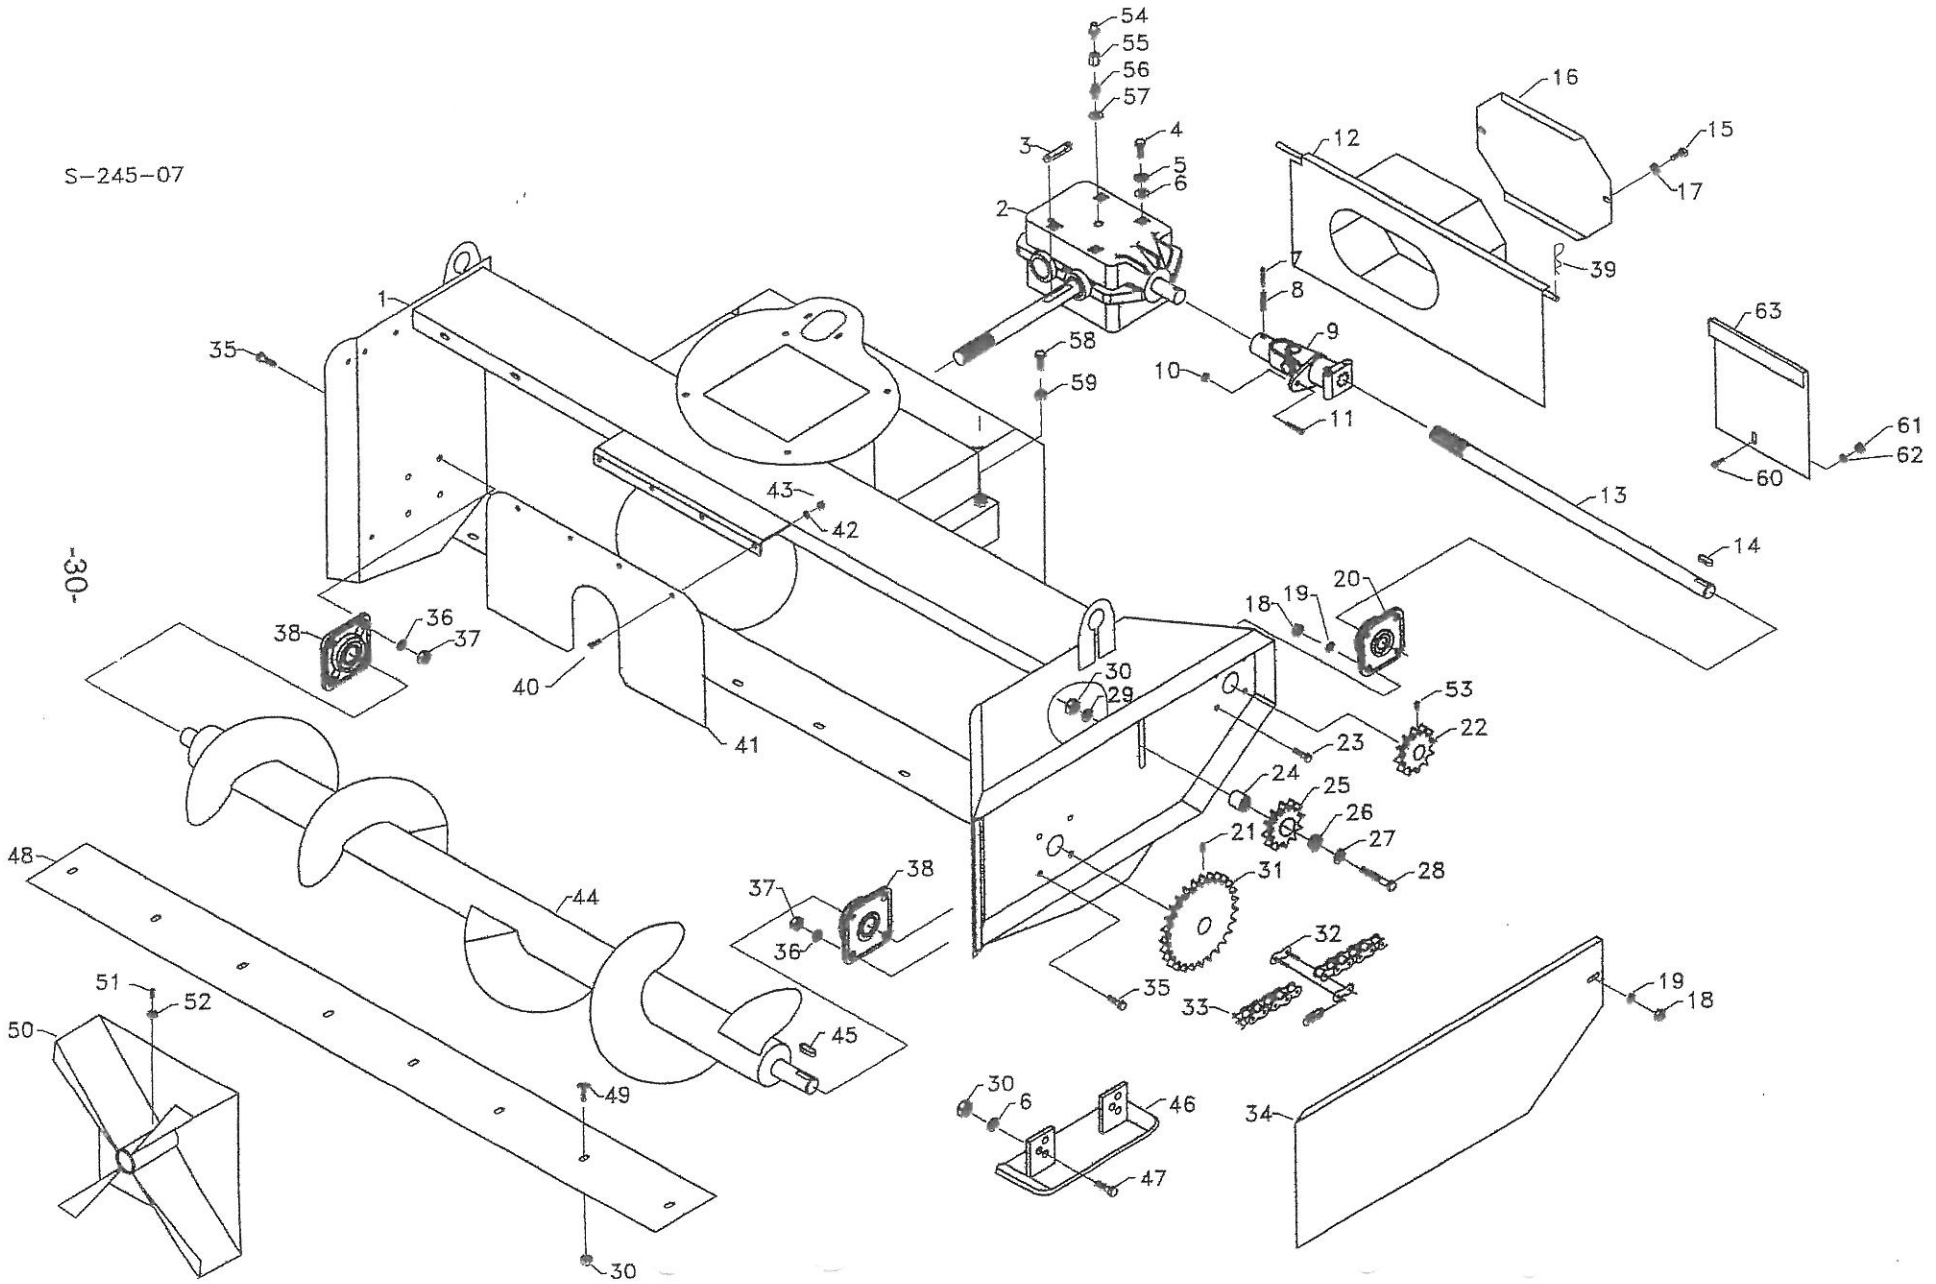

S-245-07

-30-

Nr.	Vare nr.	Antal	Beskrivelse	Bemærkninger
33	13508	1	Kæde	1"x1720mm.
34	13509	1	Kædeskærm	
35	740210495	8	Stålbolt	M14x45 8.8 FZB
36	740610015	8	Skiver	14,5x30x2,5mm.FZB
37	740420014	8	Låsemøtrik	M14
38	13018	2	Kugleleje	UCF208-40
39	1220035	1	Hårnålesplit	3,5mm.
40	740150105	4	Bræddebolt	M8x20mm.
41	13510	1	Gummiskærm	
42	740750025	4	Sikringsskive	8,2mm.FZB
43	740380008	5	Stålmøtrik	M8
44	13511	1	Snegl	
45	13022	1	Feder	12x8x35 A DIN 6885
46	13023	2	Slidesko	
47	740200415	4	Stålbolte	M16x45 8.8 FZB
48	13512	1	Slidestål	Serial no. →131580
48	13520	1	Slidestål	Serial no. 131581→
49	740150360	9	Bræddebolt	M12x35 8.8 FZB Serial no. → 131580
49	26522	8	Bræddebolt	M16x45 8.8 Serial no. 131581→
50	13513	1	Blæsehjul	540 omdr., ø45mm aksel
50	13522	1	Blæsehjul	1000 omdr., ø50mm aksel
51	741010245	2	Pinolskrue	M10x25 DIN.913
52	740320010	7	Stålmøtrik	M10 FZB
53	741010175	2	Pinolskrue	M8x10 DIN.913
54	13055	1	Udluftningsskrue	M16x1,5mm.
55	13056	1	Mellemrør	
56	13057	1	Brystnippel	M16x1,5mm.
57	42418	2	Pakring	3/8"
58	740210550	2	Sætskrue	M16x40mm. 8.8 FZB
59	740550100	2	Kontramøtrik	M16 FZB
60	740210310	1	Sætskrue	M10*25, DIN 933
61	740420010	1	Låsemøtrik	M10
62	760600030	1	Skive	ø11*22*1,5 FZB
63	13007	1	Skærm