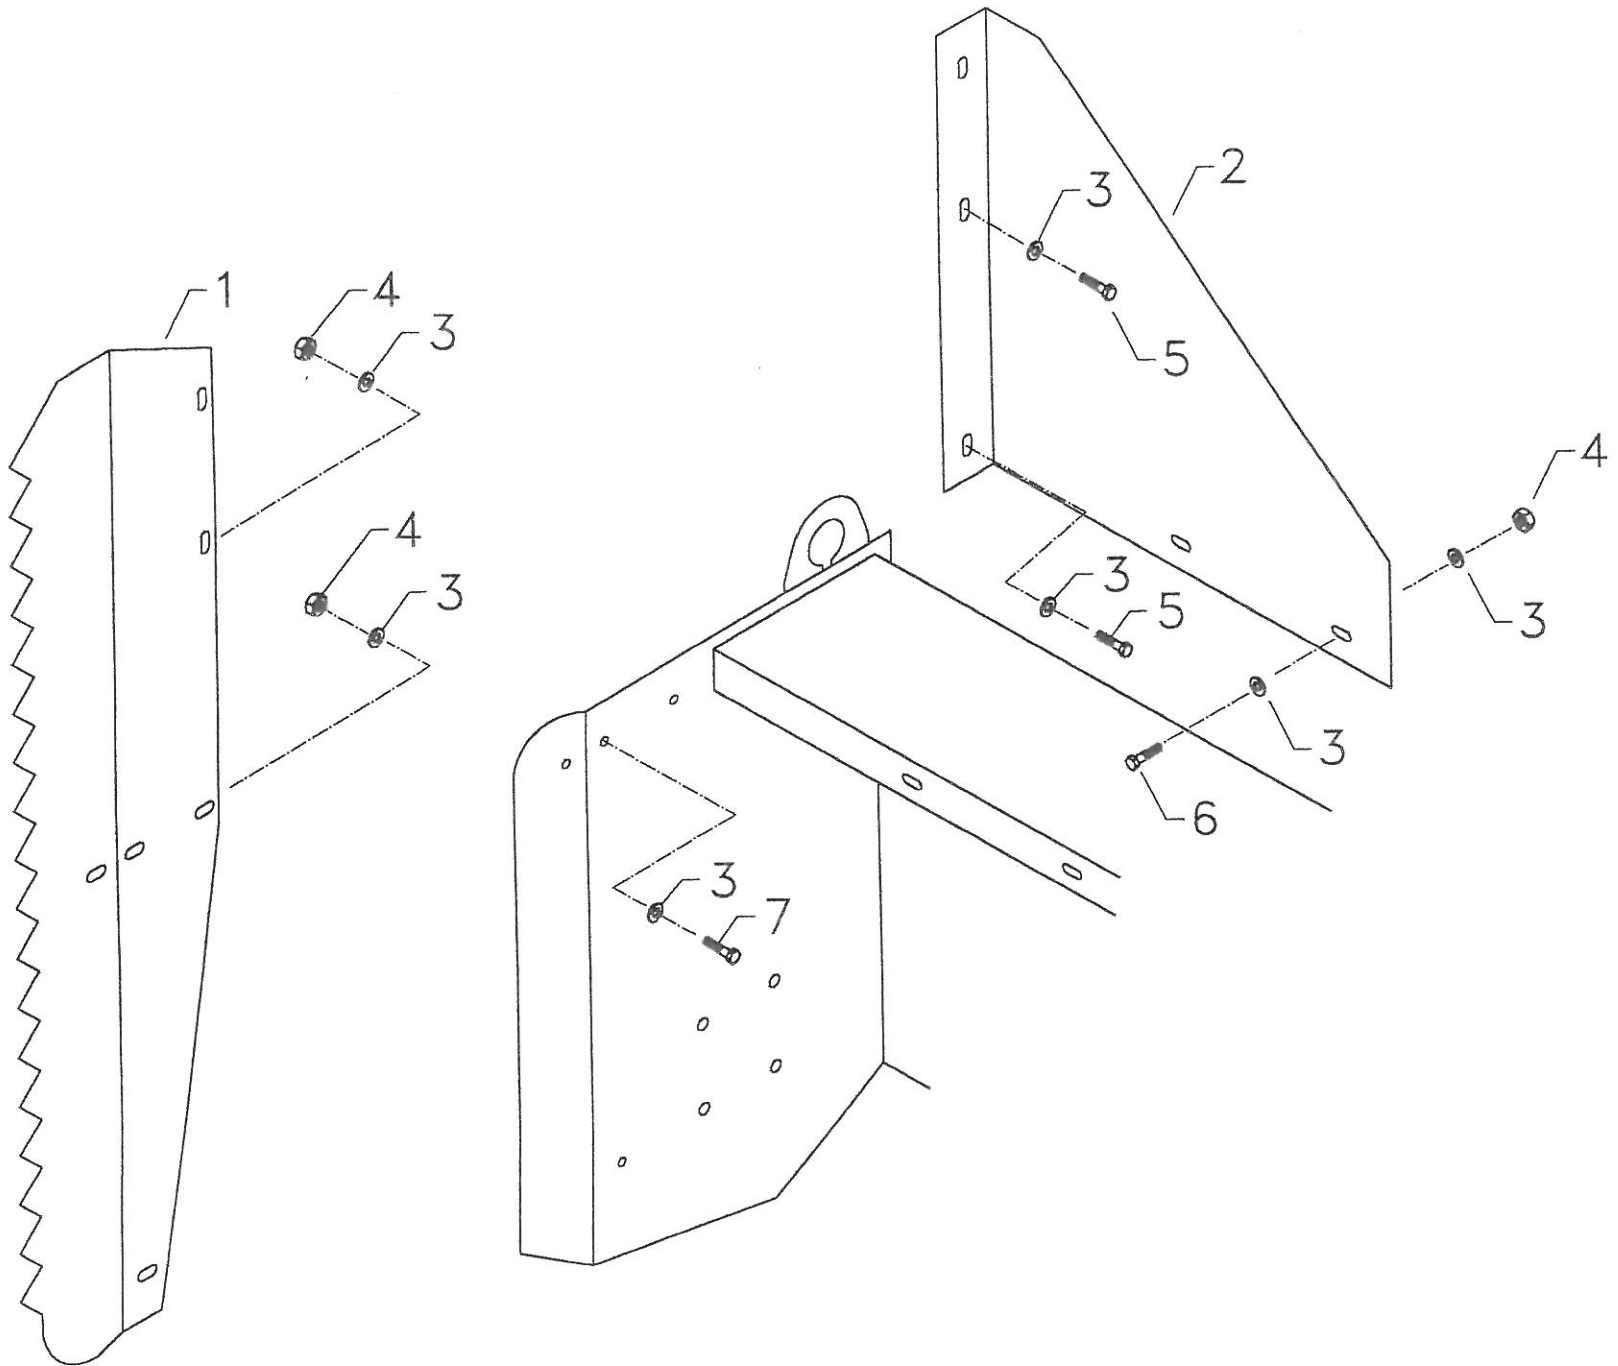

S-245-07

-30-

Nr.	Vare nr.	Antal	Beskrivelse	Bemærkninger
33	13508	1	Kæde	1"x1720mm.
34	13509	1	Kædeskærm	
35	740210495	8	Stålbolt	M14x45 8.8 FZB
36	740610015	8	Skiver	14,5x30x2,5mm.FZB
37	740420014	8	Låsemøtrik	M14
38	13018	2	Kugleleje	UCF208-40
39	1220035	1	Hårnålesplit	3,5mm.
40	740150105	4	Bræddebolt	M8x20mm.
41	13510	1	Gummiskærm	
42	740750025	4	Sikringsskive	8,2mm.FZB
43	740380008	5	Stålmøtrik	M8
44	13511	1	Snegl	
45	13022	1	Feder	12x8x35 A DIN 6885
46	13023	2	Slidesko	
47	740200415	4	Stålbolte	M16x45 8.8 FZB
48	13512	1	Slidestål	Serial no. →131580
48	13520	1	Slidestål	Serial no. 131581→
49	740150360	9	Bræddebolt	M12x35 8.8 FZB Serial no. → 131580
49	26522	8	Bræddebolt	M16x45 8.8 Serial no. 131581→
50	13513	1	Blæsehjul	540 omdr., ø45mm aksel
50	13522	1	Blæsehjul	1000 omdr., ø50mm aksel
51	741010245	2	Pinolskrue	M10x25 DIN.913
52	740320010	7	Stålmøtrik	M10 FZB
53	741010175	2	Pinolskrue	M8x10 DIN.913
54	13055	1	Udluftningsskrue	M16x1,5mm.
55	13056	1	Mellemrør	
56	13057	1	Brystnippel	M16x1,5mm.
57	42418	2	Pakring	3/8"
58	740210550	2	Sætskrue	M16x40mm. 8.8 FZB
59	740550100	2	Kontramøtrik	M16 FZB
60	740210310	1	Sætskrue	M10*25, DIN 933
61	740420010	1	Låsemøtrik	M10
62	760600030	1	Skive	ø11*22*1,5 FZB
63	13007	1	Skærm	

nr.	vare nr.	Antal	beskrivelse	dimensioner
1	42414	2	Lynkobling	1/2"
2	42415	2	Kobberskiver	1/2"
3	42416	2	Støvhætte	
4	42417	2	Hydraulikslange	2750mm.
5	42419	2	Brystnippel	3/8"
6	42418	2	Kobberskiver	3/8"
7	740990190	1	Unbrakobolt	M6x35 DIN912 FZB
8	740730005	1	Skive	6,5x22x1,5mm.FZB
9	741030120	5	Unbrakobolt	M6x16 DIN912 8.8 FZB
10	740760015	4	Sikringskive	6,4mm.FZB
11	13034	1	Tandhjul	15Z mo.4
12	13035	1	Afstandsskive	
13	740420010	10	Låsemøtrik	M10 FZB
14	740600030	11	Skiver	11x22x2,0mm.FZB
15	13036	1	Beslag	
16	13037	1	Feder	
17	740211320	10	Stålbolt	M10x35 8.8 FZB
18	13038	1	Oliemotor	
19	13039	1	Skærm	
20	740600030	11	Skiver	11x22x2,0mm.FZB
21	740210302	2	Sætskrue	M10x16 8.8 FZB